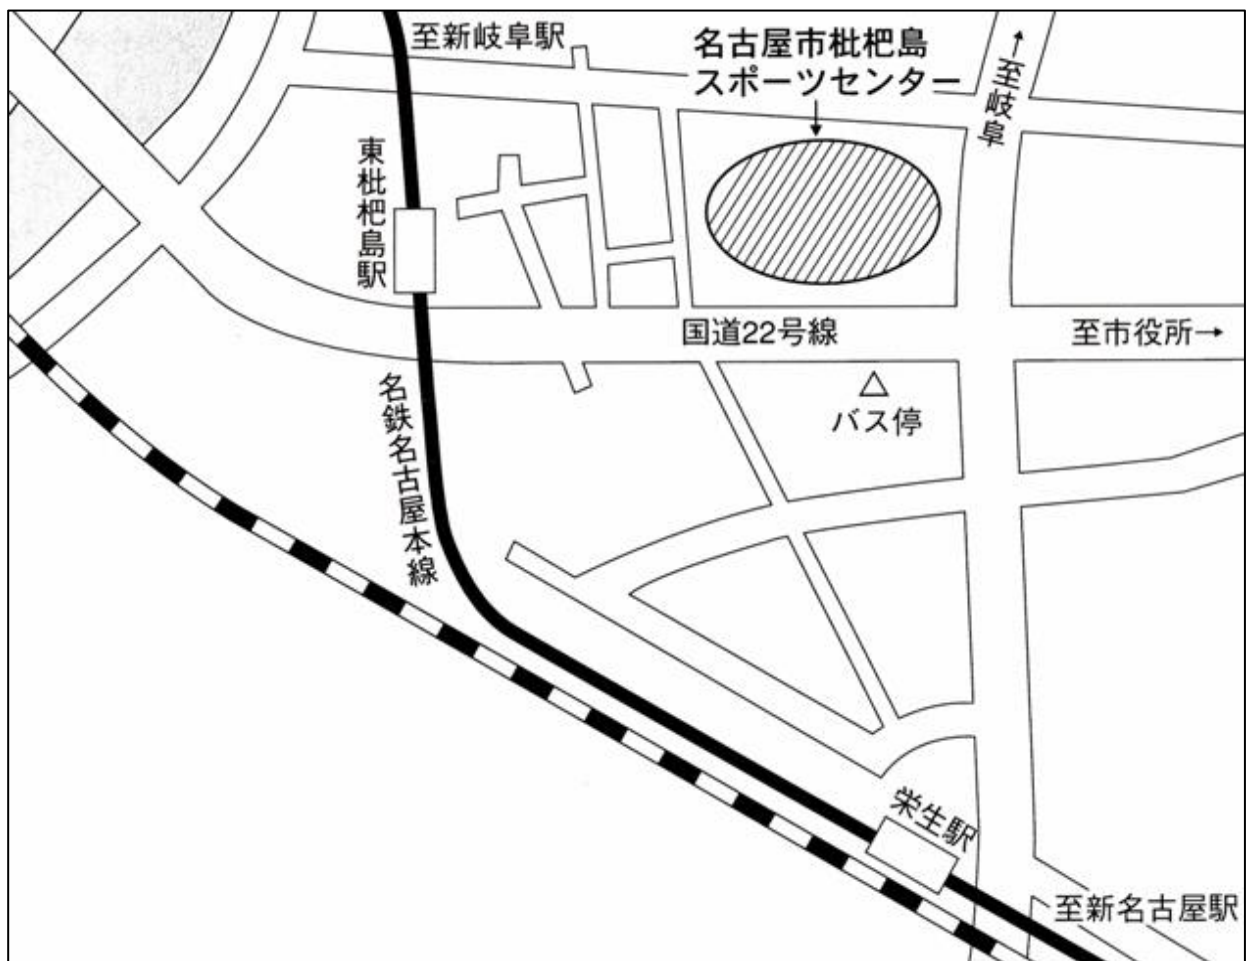

名古屋市枇杷島スポーツセンター 会場案内図

住所 〒451-0053

愛知県名古屋市西区枇杷島 1-1-2

* 下記案内図参照

電話 052-532-4121

交通 ●名鉄 名古屋本線 「東枇杷島駅」下車 徒歩約5分
名古屋本線 「栄生駅」下車 徒歩約10分
●市バス 各駅11系統 名古屋駅↔名古屋駅
各駅26系統 名古屋→(押切)→平田住宅
各駅29 名古屋駅↔名古屋駅
栄27(西巡回) 栄↔栄
いずれも「枇杷島スポーツセンター」下車 すぐ

交通案内図

※なお、会場の駐車台数が少ないことと、付近の違法駐車による苦情のすることから車の利用はご遠慮ください。